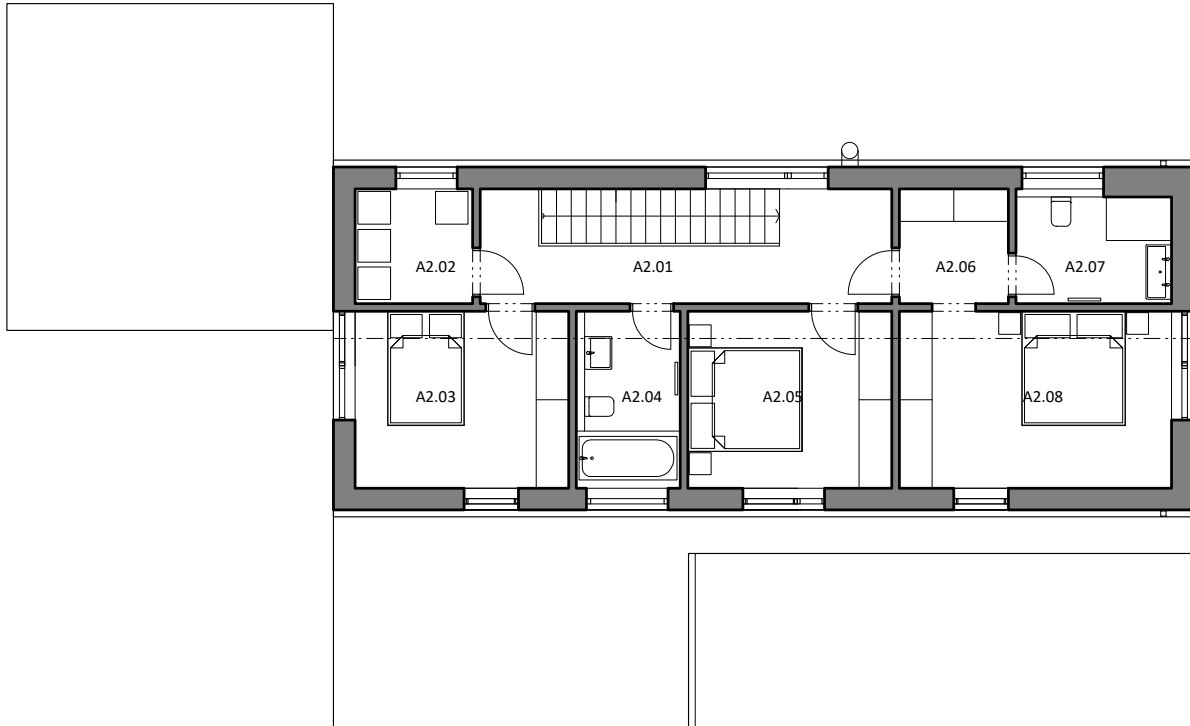

Rodinné domy Hradištko

www.bydlenihradistko.cz

RD3 A

Půdorys 2. NP

LEGENDA MÍSTNOSTÍ _ JEDNOTKA "A"

OZN.	MÍSTNOST	PLOCHA V M2	POVRCH PODLAH
A2.01	SCHODIŠŤOVÁ HALA	16,00	KER. DLAŽBA
A2.02	TECHNICKÁ MÍSTNOST	4,60	KER. DLAŽBA
A2.03	LOŽNICE	12,80	DŘEVO/PVC
A2.04	KOUPELNA S WC	5,90	KER. DLAŽBA
A2.05	LOŽNICE	12,20	DŘEVO/PVC
A2.06	ŠATNA	4,20	DŘEVO/PVC
A2.07	KOUPELNA S WC	6,20	KER. DLAŽBA
A2.08	LOŽNICE	16,30	DŘEVO/PVC

e-mail: lucie.kuzelkova@ctvrtarealitni.cz | veronika.ticha@ctvrtarealitni.cz

tel: +420 728 488 901 | +420 737 867 604