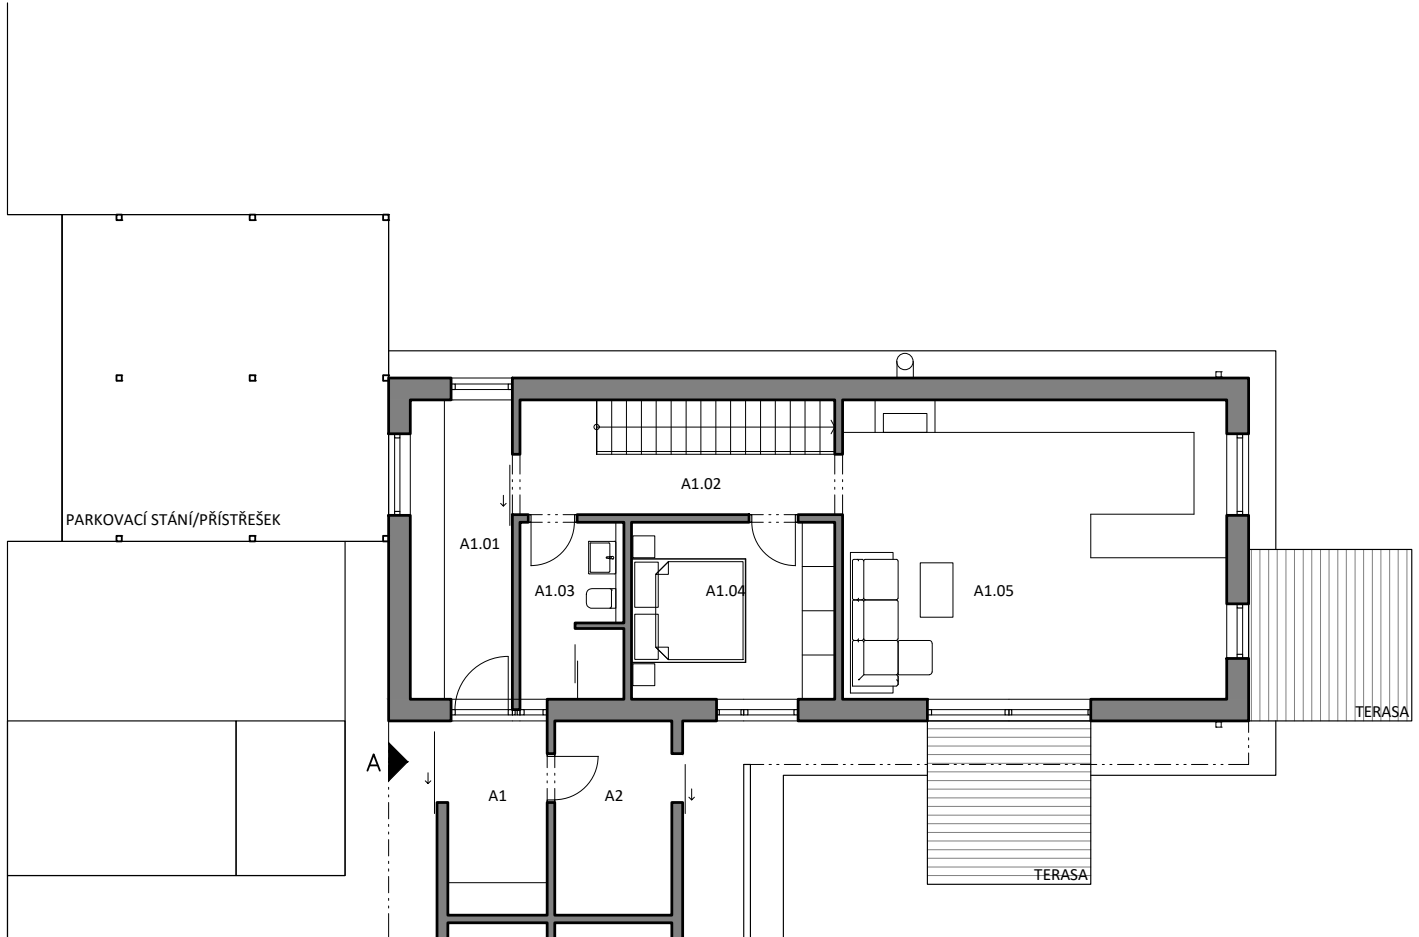

## LEGENDA MÍSTNOSTÍ \_ JEDNOTKA "A"

OZN.	MÍSTNOST	PLOCHA V M2	POVRCH PODLAH
A1.01	VSTUPNÍ HALA S ŠATNÍKEM	10,30	KER. DLAŽBA
A1.02	SCHODIŠŤOVÁ HALA	12,20	DŘEVO/PVC
A1.03	KOUPELNA S WC	5,80	DŘEVO/PVC
A1.04	LOŽNICE	12,10	KER. DLAŽBA
A1.05	OBÝVACÍ POKOJ S KUCHYNÍ A JÍDELNOU	38,80	DŘEVO/PVC