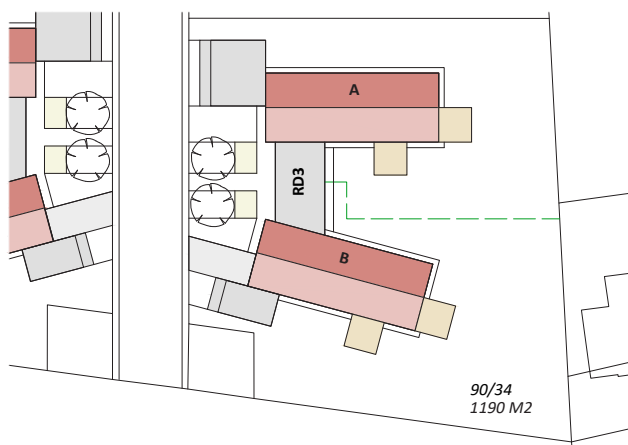

Schéma umístění domu v rámci lokality

e-mail: lucie.kuzelkova@ctvrtarealitni.cz | veronika.ticha@ctvrtarealitni.cz

tel: +420 728 488 901 | +420 737 867 604